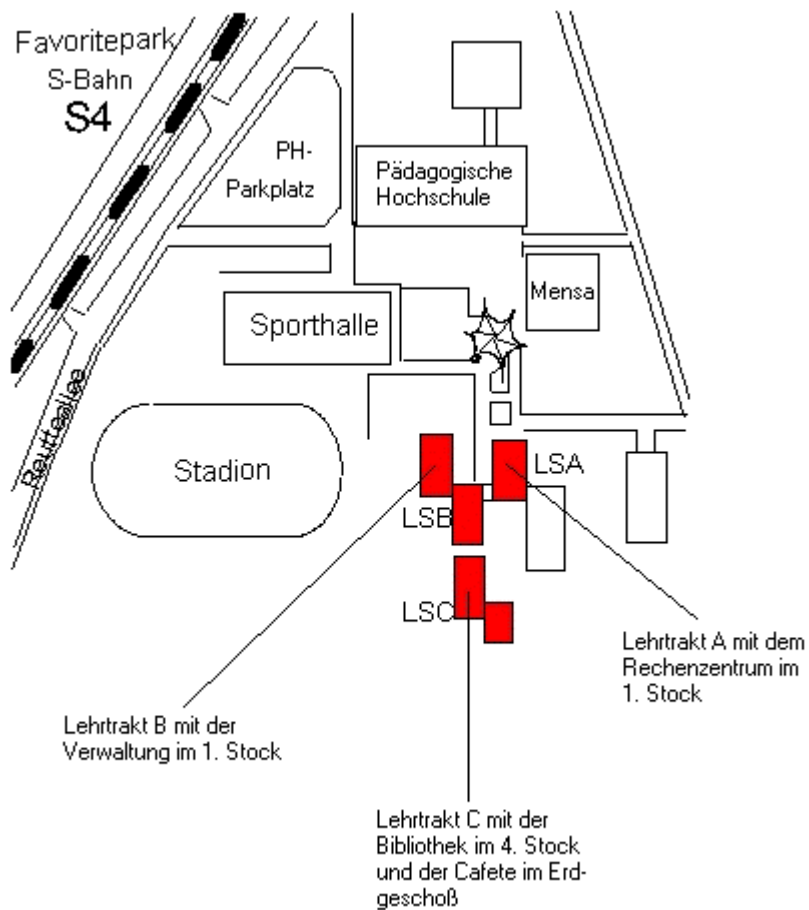

## Campus der Fachhochschule

**Der Veranstaltungsraum befindet sich im Lehrtrakt B im 1. Stock, Raum Nr. 107 – Senatssaal -**

**Die Cafete befindet sich im Gebäude C im Erdgeschoss**